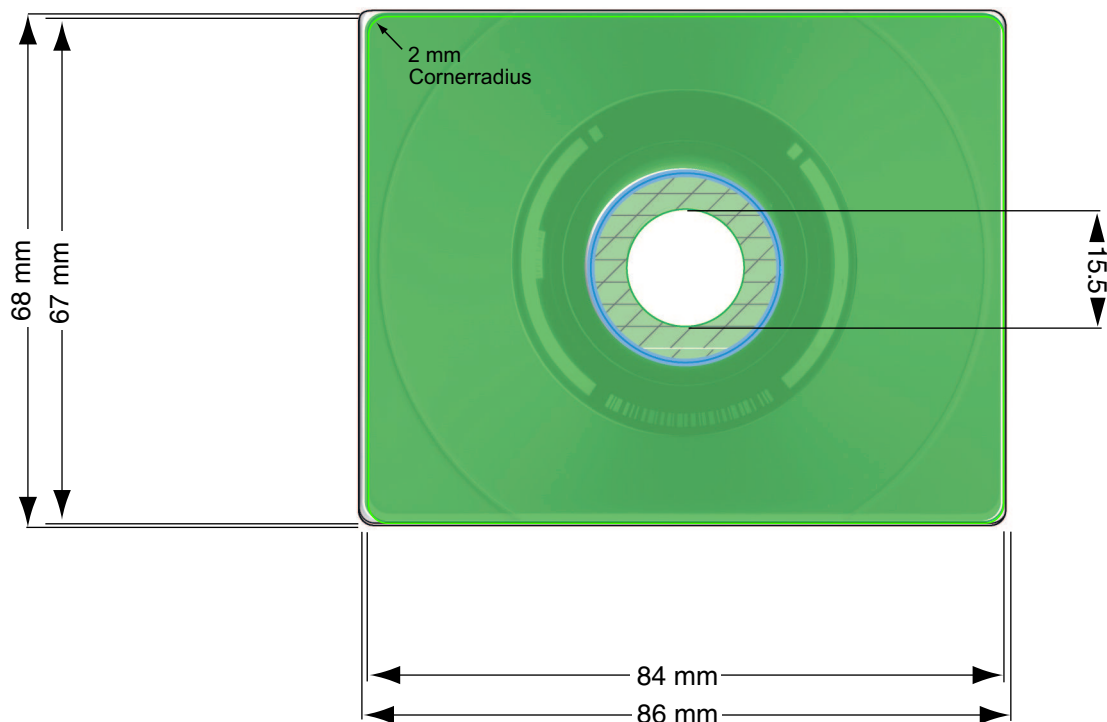

SPECIFICATIES Businesscard 30 mb

Het formaat van de Businesscard is 86 x 58 mm. De omtrek is niet aan te passen.

Tips voor labelontwerp:

De labelbedrukking moet iets kleiner zijn dan de Businesscard, zodat de opdruk bij gebruik niet beschadigd raakt. Wij raden de volgende maatvoering voor de opmaak aan te houden: 84 x 57,4 mm.

Vergeet u alstublieft niet het middengat met een diameter van 15,5 mm.

Bedrukkingskleuren - Europaschaal , PMS

Wij raden aan bij picturedisc bedrukking (CYMK) een wit volvlak te gebruiken.

NB! Businesscard mogen niet in CD-wisselaars, auto-CD-spelers en frontladers gebruikt worden.

SPECIFICATIES Businesscard 100 mb

Het formaat van de Businesscard is 86 x 68 mm. De omtrek is niet aan te passen.

Tips voor labelontwerp:

De labelbedrukking moet iets kleiner zijn dan de Businesscard, zodat de opdruk bij gebruik niet beschadigd raakt. Wij raden de volgende maatvoering voor de opmaak aan te houden: 84 x 67 mm.