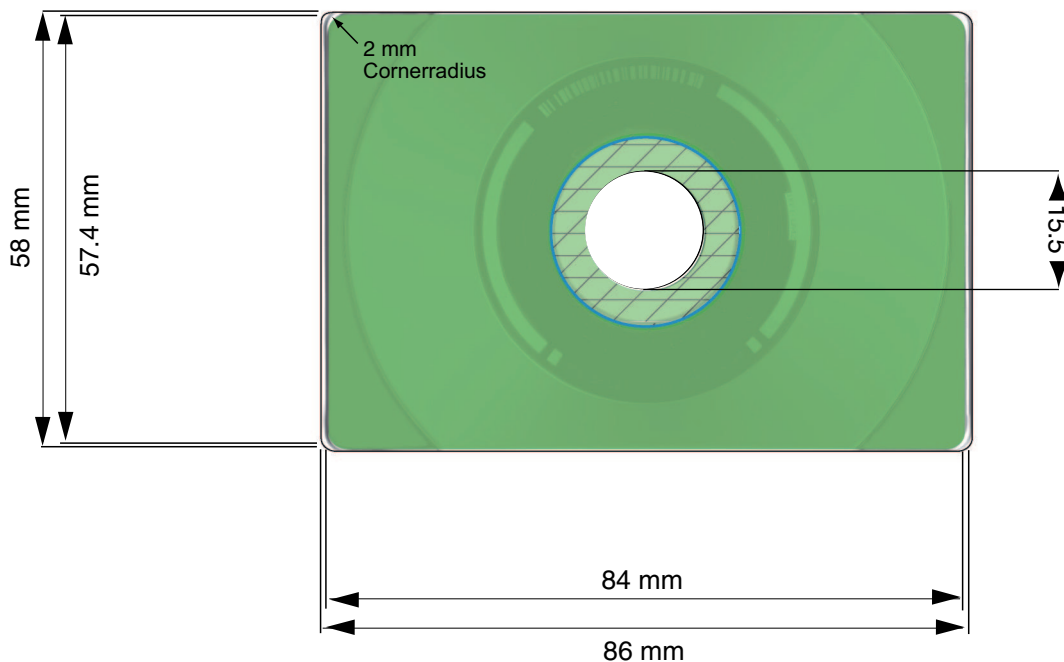

SPECIFICATIES Businesscard 30 mb

Het formaat van de Businesscard is 86 x 58 mm. De omtrek is niet aan te passen.

Tips voor labelontwerp:

De labelbedrukking moet iets kleiner zijn dan de Businesscard, zodat de opdruk bij gebruik niet beschadigd raakt. Wij raden de volgende maatvoering voor de opmaak aan te houden: 84 x 57,4 mm.

Vergeet u alstublieft niet het middengat met een diameter van 15,5 mm.

Bedrukkingskleuren - Europaschaal , PMS

Wij raden aan bij picturedisc bedrukking (CYMK) een wit volvlak te gebruiken.

NB! Businesscard mogen niet in CD-wisselaars, auto-CD-spelers en frontladers gebruikt worden.

SPECIFICATIES Businesscard 100 mb

Het formaat van de Businesscard is 86 x 68 mm. De omtrek is niet aan te passen.

Tips voor labelontwerp:

De labelbedrukking moet iets kleiner zijn dan de Businesscard, zodat de opdruk bij gebruik niet beschadigd raakt. Wij raden de volgende maatvoering voor de opmaak aan te houden: 84 x 67 mm.