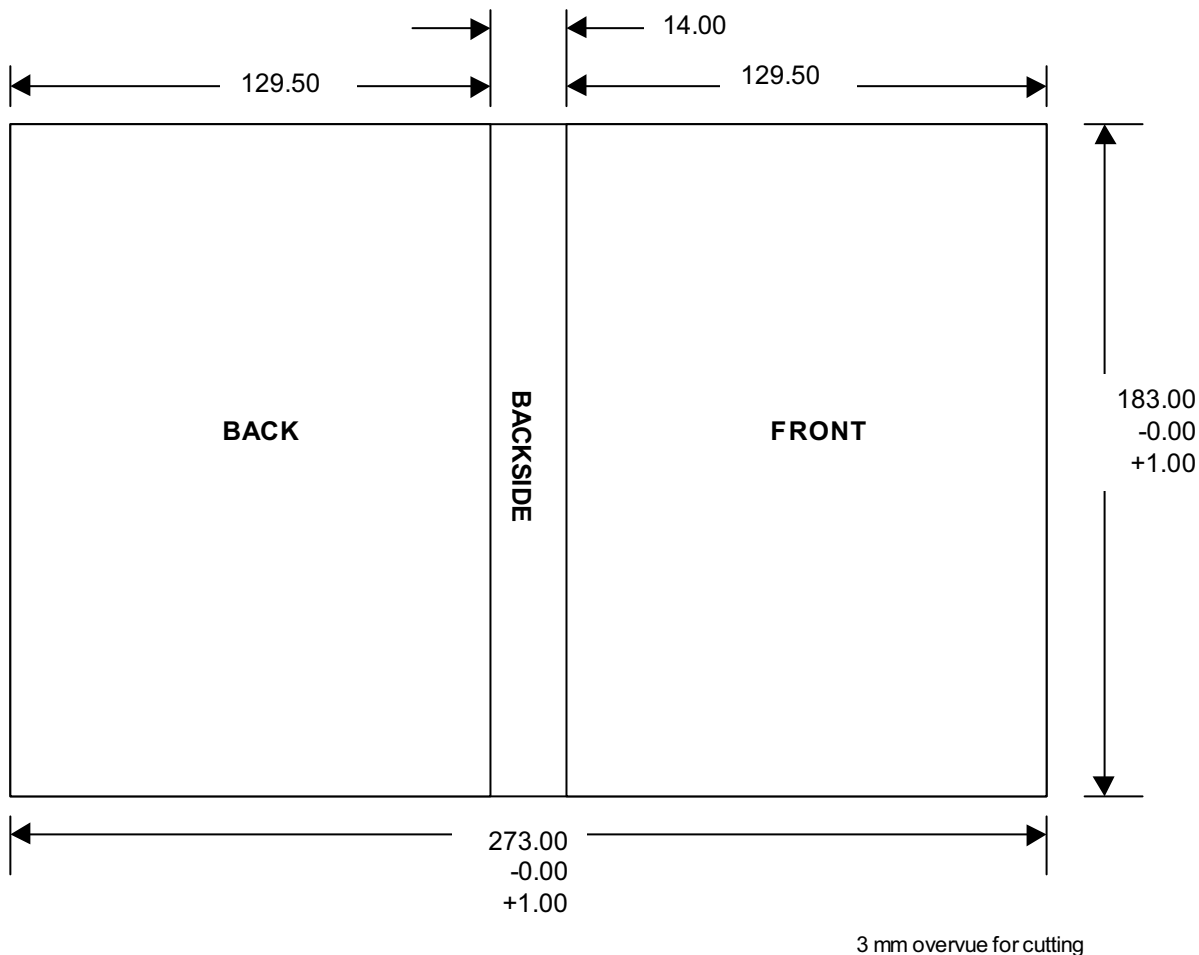

SPECIFICATIES DVD DRUKWERK

Inlay dimensies AMARAY BOX

1. **Formaat:** 273 x 183 mm (plus 3 mm trim)
   Materiaal: 150 – 190 gsm machine-coated art paper
   Bedrukking: Offset bedrukking (standaard proceskleuren of speciale kleuren: PANTONE en HKS)