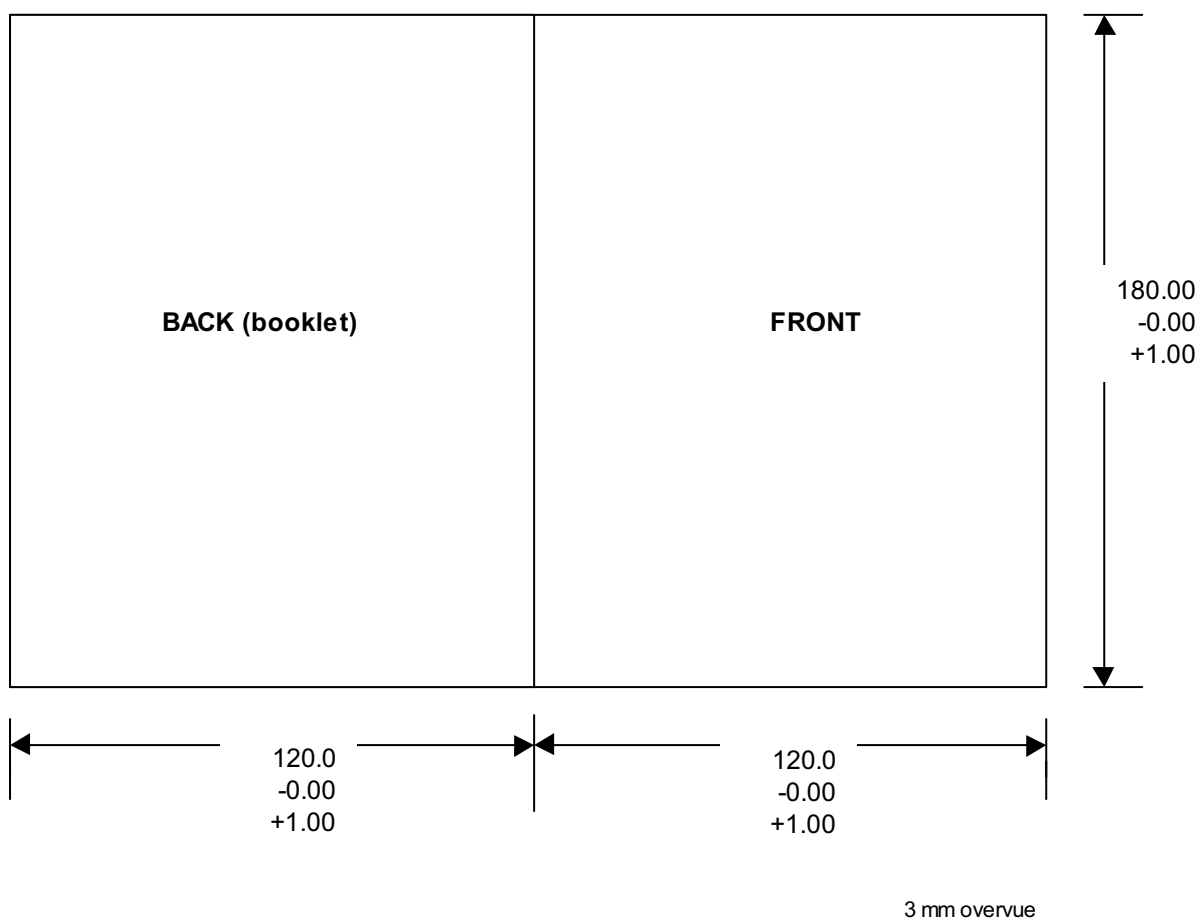

SPECIFICATIES DVD DRUKWERK

Inlay Booklet en covercard AMARAY Box

1. **Formaat:** 120 x 180 mm (plus 3 mm)
   Materiaal: machine-gecoat papier
   Bedrukking: Offset bedrukking (standaard proceskleuren of speciale kleuren: PANTONE en HKS)
   Ggewicht: (Outer cover / inner pages): 170 / 100 gsm
   Pagination: Covercard: 2
   Booklet: 4 – 72